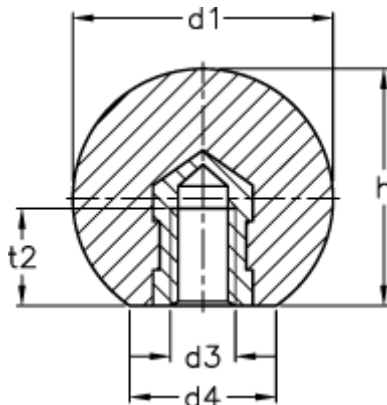

Varenummer: 20129468

Beskrivelse: E+G Kugleknop DIN 319-KU-50-M12-E

## Mål

---

d1	= 50
d3	= M12
d4 ca.	= 27
h	= 46.0
t2 min.	= 18.0